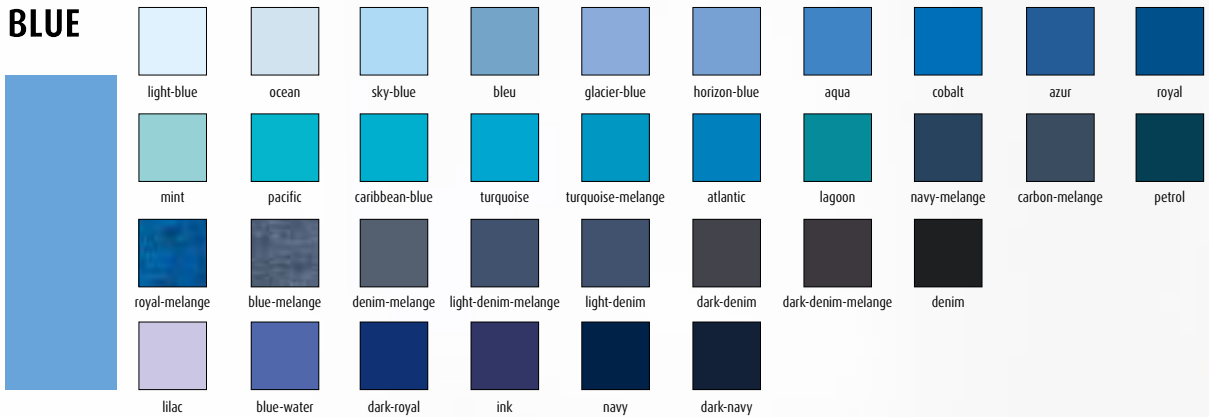

COLOURS

YELLOW

RED

BLUE

BROWN

GREEN

Farbenausch

Aufgrund verschiedener Stoffqualitäten sind geringe Farbabweichungen möglich. Auch leichte farbliche Abweichungen innerhalb eines Größensortiments sind produktionsbedingt möglich und müssen akzeptiert werden.