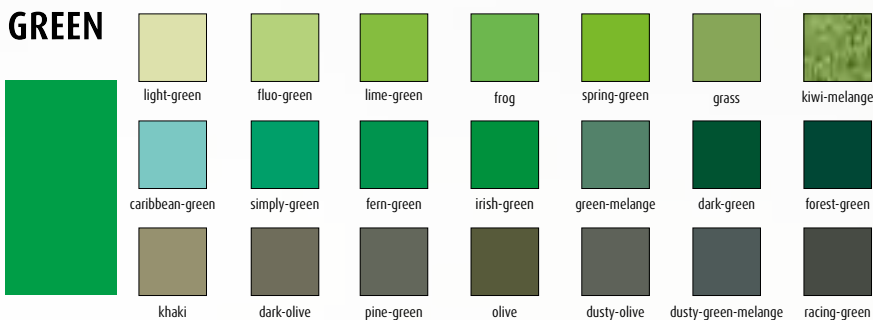

COLOURS

YELLOW

RED

BLUE

BROWN

GREEN

Farbenausch

Aufgrund verschiedener Stoffqualitäten sind geringe Farbabweichungen möglich. Auch leichte farbliche Abweichungen innerhalb eines Größensortiments sind produktionsbedingt möglich und müssen akzeptiert werden.